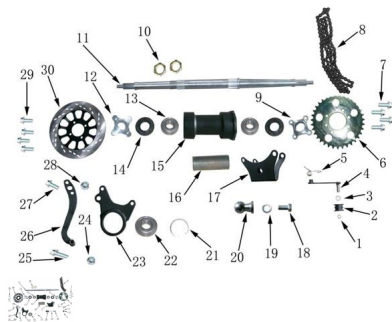

GRUPO BALANCIN

Rating: Not Rated Yet

Price:

Variant price modifier:

Base price with tax:

Price with discount:

Salesprice with discount:

Sales price:

Sales price without tax:

Discount:

Tax amount:

[Ask a question about this product](#)

Description	Ref.	Título	Código
	1		163-0080
	2	POLEA DE TENSION	163-0081
	3		163-1994
	4	SOPORTE POLEA DE TENSION	163-0082
	5	RESORTE POLEA DE TENSION	163-0083
	6	CORONA	163-0084
	7	TORNILLO M10X20