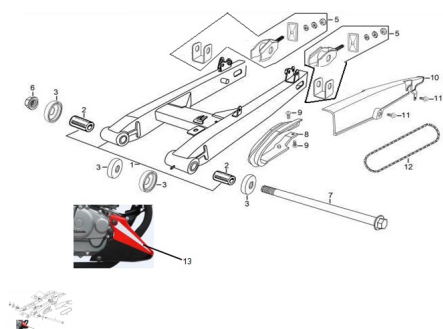

GRUPO BALANCIN

Rating: Not Rated Yet

Price:

Variant price modifier:

Base price with tax:

Price with discount:

Salesprice with discount:

Sales price:

Sales price without tax:

Discount:

Tax amount:

[Ask a question about this product](#)

Description	Ref.	Título	Código
	1	BALANCIN	
	2	BUJE EJE BALANCIN	82-38082
	3		
	5	KIT TIRA CADENA	
	6	TUERCA H	
	7	EJE BALANCIN