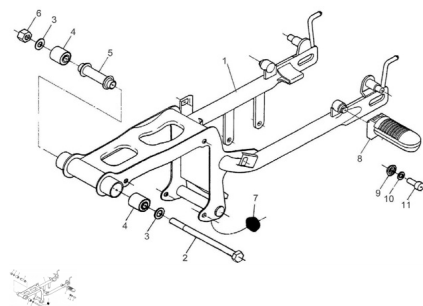

GRUPO BALANCIN PINTADO NEGRO

Rating: Not Rated Yet

Price:

Variant price modifier:

Base price with tax:

Price with discount:

Salesprice with discount:

Sales price:

Sales price without tax:

Discount:

Tax amount:

[Ask a question about this product](#)

Description	Ref.	Título	Código
	1	Conjunto Balancín pintado negro CB	
	2	Eje Balancín	
	3	Arandela plana ø10	100410
	4	Silent block	
	5	Subconj.	
	6	Tuerca hexagonal	101000015