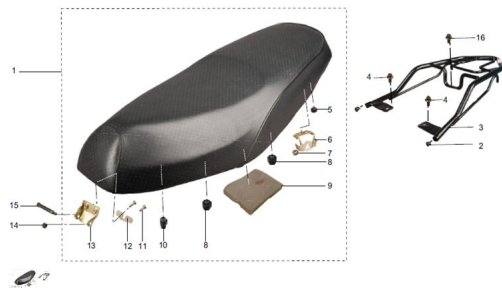

## GRUPO ASIENTO

Rating: Not Rated Yet

**Price:**

Variant price modifier:

Base price with tax:

Price with discount:

Salesprice with discount:

Sales price:

### Description

	Ref.	Título	Código
1		conj.asiento	111-WB3-4100
2		tapon portaequipaje trasero	111-CA0-0006
3		portaequipaje trasero	111-WB3-7200
4		tornillo/ perno	111-BGB/T578
5		tornillo portaequipaje	111-ZA3-4106
6		enganche asiento	111-WA3-4140
7		tuerca	111-BGB/T617
8		tornillo portaequipaje	111-ZA3-4106
9		tornillo portaequipaje	111-ZA3-4106
10		tornillo portaequipaje	111-ZA3-4106
11		tornillo/ perno	111-BGB/T578
12		soporte bajo asiento	111-ZA3-4104
13		bisagra asiento	111-WA3-4130
14		tuerca	111-BQ/JRYP3
15		tornillo	111-ZA0-0003
16		tornillo/ perno	111-BGB/T578