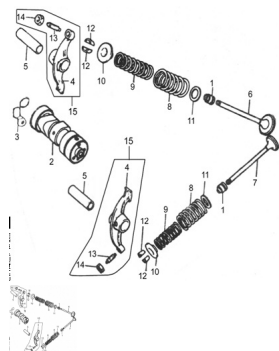

GRUPO ARBOL DE LEVAS

Rating: Not Rated Yet

Price:

Variant price modifier:

Base price with tax:

Price with discount:

Salesprice with discount:

Sales price:

Sales price without tax:

Discount:

Tax amount:

[Ask a question about this product](#)

Description	Ref.	Título	Código
	1	RETEN DE VALVULA	250301675
	2	ARBOL DE LEVAS	250301700
	3	PLATILLO DE SEGURIDAD	250301710
	4	BALANCIN DE VALVULA	250301715
	5	PERNO BALANCIN ARBOL DE LEVA	250301720
	6	VALVULA DE ADMISION	250301725
	7	VALVULA DE ESCAPE	250301730