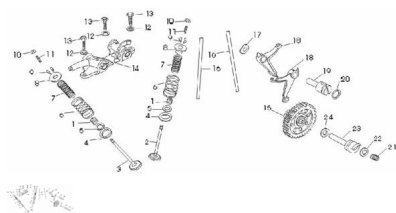

GRUPO ARBOL DE LEVAS

Rating: Not Rated Yet

Price:

Variant price modifier:

Base price with tax:

Price with discount:

Salesprice with discount:

Sales price:

Sales price without tax:

Discount:

Tax amount:

[Ask a question about this product](#)

Description

Ref.	Título	Código
1	RETEN DE VALVULA	69-104399
2	VALVULA DE ADMISION	69-104311
3	VALVULA DE ESCAPE	69-104312
4	ASIENTO RESORTE VALVULA EXTERIOR	69-104396
5	ASIENTO RESORTE VALVULA INTERIOR	69-104395
6	RESORTE EXTERIOR DE VALVULA	69-104322
7	RESORTE INTERIOR	69-104321
8	PLATILLO ASIENTO RESORTE SUPERIOR	69-104397
9	SEGURO SEMICONO DE VALVULA	69-104398
10	TUERCA REGULADORA LUZ DE VALVULA	69-104414
11	TORNILLO REGULADOR LUZ DE VALVULA	69-104413
12	ARANDELA	69-T21104
13	TORNILLO M8 X 28	69-S60828
14	CONJUNTO BALANCIN	69-104410
15	ENGRANAJE MANDO DE LEVA	69-104110
16	VARILLA IMPULSORA DE VALVULA	69-104150
17	ARANDELA SEPARADORA DE LEVA INFERIOR	69-102186
18	LEVA INFERIOR	69-104430
19	TORNILLO SUJECION	69-104439
20	O-RING 2,5 X 17	69-T51150-3
21	RESORTE	69-104113
22	O-RING 2,5 X 20	69-T51150-4
23	EJE SUJECION ENGRANAJE MANDO DE LEVA	69-104114