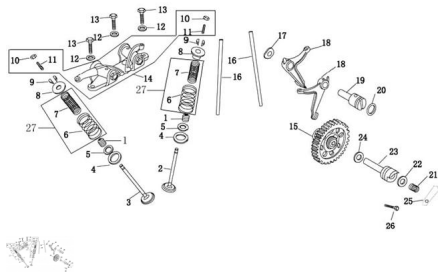

GRUPO ARBOL DE LEVAS

Rating: Not Rated Yet

Price:

Variant price modifier:

Base price with tax:

Price with discount:

Salesprice with discount:

Sales price:

Sales price without tax:

Discount:

Tax amount:

[Ask a question about this product](#)

Description

Ref.	Título	Código
1	RETEN VALVULA	126-14040
2	VALVULA DE ADMISION	126-14030
3	VALVULA DE ESCAPE	126-14031
4	PLATILLO RESORTE EXT. DE VALVULA	
5	PLATILLO RESORTE INT. DE