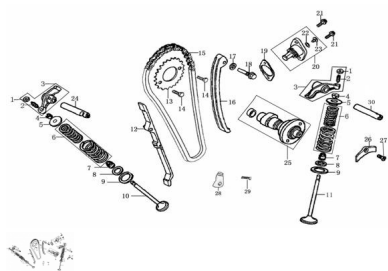

GRUPO ARBOL DE LEVAS

Rating: Not Rated Yet

Price:

Variant price modifier:

Base price with tax:

Price with discount:

Salesprice with discount:

Sales price:

Sales price without tax:

Discount:

Tax amount:

[Ask a question about this product](#)

Description

Ref.	Título	Código
1	TUERCA AJUSTE VALVULA	116-5403-I006
2	TORNILLO AJUSTE VALVULA	116-5404-I006
3	BALANCIN ARBOL DE LEVAS	116-540A-I006
4	SEGURO SEMI CONO	116-5707-I008
5	PLATILLO RESORTE	116-5705-I006
6	RESORTE VALVULA EXTERIOR	116-5710-I006
7	RETEN DE VALVULA	116-572B-I008
8	ARANDELA INFERIOR RESORTE VALVULA	116-5708-I008
9	ARANDELA SUPERIOR RESORTE VALVULA	116-5706-I008
10	VALVULA DE ADMICION	116-5702-LA01
11	VALVULA DE ESCAPE	116-5701-LA01
12	GUIA CADENA DE DISTRIBUCION	116-553A-LA74
13	ENGRANAJE PUESTA A PUNTO	116-5301-L044
14	TORNILLO M6 X 20	116-57830006
15	CADENA DE DISTRIBUCION	116-532B-LA74
16	TENSOR CADENA DE DISTRIBUCION	116-552A-LA74
17	ARANDELA 8,5 X 1,5 X 14	116-3301-7085
18	TORNILLO	116-1109-I006
19	JUNTA	116-0211-I049
20	TENSIONADOR	116-554B-I049
21	TORNILLO M6 X 16	116-700106
22	O-RING 9 X 1,8	116-0101-2009