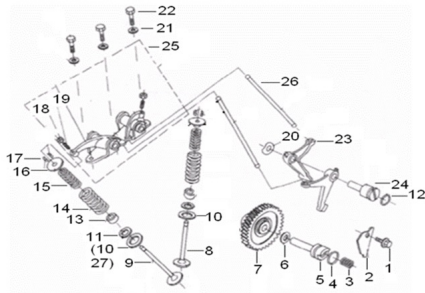

GRUPO ARBOL DE LEVAS

Rating: Not Rated Yet

Price:

Variant price modifier:

Base price with tax:

Price with discount:

Salesprice with discount:

Sales price:

Sales price without tax:

Discount:

Tax amount:

[Ask a question about this product](#)

Description	Ref.	Título	Código
	1	TORNILLO	
	2	PLACA TOPE	158-30417J
	3	RESORTE	
	4	O RING 20X2.5	158-30418J
	5	PERNO	
	6		158-30412J