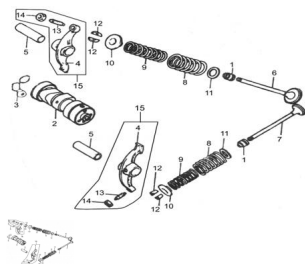

GRUPO ARBOL DE LEVAS

Rating: Not Rated Yet

Price:

Variant price modifier:

Base price with tax:

Price with discount:

Salesprice with discount:

Sales price:

Sales price without tax:

Discount:

Tax amount:

[Ask a question about this product](#)

Description	Ref.	Título	Código
	1	RETEN DE VALVULA	250301675
	2	ARBOL DE LEVAS	250301700
	3	PLATILLO DE SEGURIDAD	250301710
	4	BALANCIN DE VALVULA	250301715
	5	PERNO BALANCIN ARBOL DE LEVA	250301720
	6	VALVULA DE ADMISION	250301725
	7	VALVULA DE ESCAPE	250301730
	8	RESORTE VALVULA EXTERNO	250301735
	9	RESORTE VALVULA INTERNO	250301740
	10	PLATILLO ASIENTO RESORTE SUPERIOR	250301745
	11	ASIENTO RESORTE INFERIOR	250301750
	12	SEGURO SEMICONO	250301755
	13	TORNILLO REGULADOR LUZ DE VALVULA	250301760
	14	TUERCA REGULACIÓN LUZ DE VALVULA	250301765
	15	CONJUNTO BALANCIN ARBOL DE LEVAS	250301770