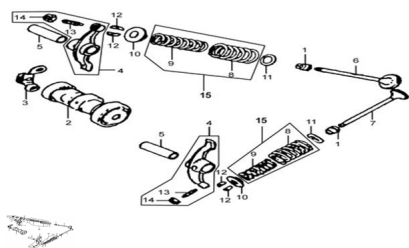

GRUPO ARBOL DE LEVAS

Rating: Not Rated Yet

Price:

Variant price modifier:

Base price with tax:

Price with discount:

Salesprice with discount:

Sales price:

Sales price without tax:

Discount:

Tax amount:

[Ask a question about this product](#)

Description

Ref.	Título	Código
1	RETEN DE VALVULA	90-14040
2	ARBOL DE LEVAS	90-14002
3	PLATILLO DE SEGURIDAD	90-14020
4	KIT HORQUILLA ARBOL DE LEVAS	90-14046
5	PERNO BALANCIN ARBOL DE LEVA	90-14051
6	VALVULA DE ADMISION	90-14030
7	VALVULA DE ESCAPE	90-14031
8	RESORTE VALVULA EXTERNO	90-14035
9	RESORTE VALVULA INTERNO	90-14034
10	PLATILLO ASIENTO RESORTE SUPERIOR	90-14038
11	ASIENTO RESORTE INFERIOR	90-14037
12	SEGURO SEMICONO	90-14039
13	TORNILLO AJUSTABLE VALVULA	90-14048
14	TUERCA AJUSTABLE VALVULA	90-14049
15	KIT RESORTE DE VALVULAS	90-14033