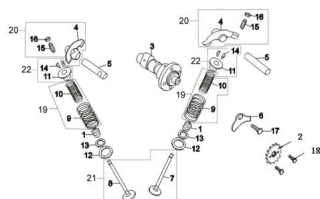

GRUPO ARBOL DE LEVAS

Rating: Not Rated Yet

Price:

Variant price modifier:

Base price with tax:

Price with discount:

Salesprice with discount:

Sales price:

Sales price without tax:

Discount:

Tax amount:

[Ask a question about this product](#)

Description	Ref.	Título	Código
	1	RETEN DE VALVULA	138-14040
	2	PIÑON	138-14058
	3		138-14002
	4	BALANCIN ARBOL DE LEVAS	138-80050
	5	EJE INFERIOR ARBOL DE LEVAS	138-80060
	6	TAPA INSP ECCION BALANCIN DE VALVULA	138-14053
	7	VALVULA DE ADMISION	138-14030
	8	VALVULA DE	138-14031