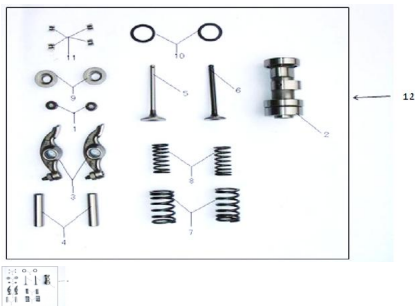

GRUPO ARBOL DE LEVAS / VALVULAS

Rating: Not Rated Yet

Price:

Variant price modifier:

Base price with tax:

Price with discount:

Salesprice with discount:

Sales price:

Sales price without tax:

Discount:

Tax amount:

[Ask a question about this product](#)

Description	Ref.	Título	Código
	1	CONJ. RETEN DE VALVULAS	
	2	ARBOL DE LEVAS	
	3	BALANCIN DE VALVULA	
	4	EJE DE BALANCIN ARBOL DE LEVAS	
	5	VALVULA DE ADMISION	
	6	VALVULA DE