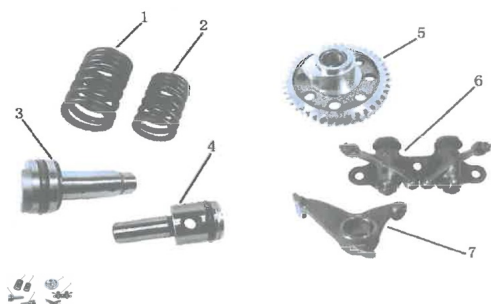

GRUPO ARBOL DE LEVA

Rating: Not Rated Yet

Price:

Variant price modifier:

Base price with tax:

Price with discount:

Salesprice with discount:

Sales price:

Sales price without tax:

Discount:

Tax amount:

[Ask a question about this product](#)

Description	Ref.	Título	Código
	1	Resorte exterior valvula	182-80315
	2	Resorte interior valvula	182-80320
	3	Arbol de levas	182-80325
	4	Eje inferior arbol de levas	182-80330
	5	Engranaje puesta a punto	182-80335
	6	Soporte balancin arbol de levas	182-80340
	7	Balancin arbol de levas	182-80345