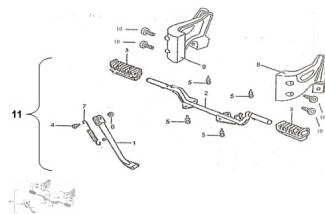

GRUPO APOYA PIE

Rating: Not Rated Yet

Price:

Variant price modifier:

Base price with tax:

Price with discount:

Salesprice with discount:

Sales price:

Sales price without tax:

Discount:

Tax amount:

[Ask a question about this product](#)

Description	Ref.	Título	Código
	1	SOSTEN LATERAL	2-42300
	2	SOPORTE PEDALIN APOYA PIE	2-42520
	3	PEDALIN DE GOMA	2-42542
	4	TORNILLO DE MULETA	2-42342
	6	TUERCA M10 X 1.25	
	7	RESORTE DE MULETA	2-42341
	8	SOPORTE PEDALIN A	2-42770
	9	SOPORTE	2-42760