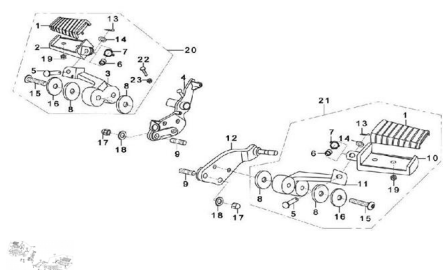

GRUPO APOYA PIE DELANTERO

Rating: Not Rated Yet

Price:

Variant price modifier:

Base price with tax:

Price with discount:

Salesprice with discount:

Sales price:

Sales price without tax:

Discount:

Tax amount:

[Ask a question about this product](#)

Description	Ref.	Título	Código
	1	GOMA APOYA PIE TRASERO	75-42330
	2	SOPORTE GOMA PEDALIN	75-42321
	3	SOPORTE PEDALIN D	75-42340
	4	SOPORTE DERECHO	75-42312
	5	PERNO 8X25	
	6		75-93611

ESTRUCTURA : GRUPO APOYA PIE DELANTERO

Ref.	Título	Código	
7	RESORTE CON RETR OCESO	75-42322	
8		75-42353	
9	TORNILLO M10X30		
10	SOPORTE GOMA PEDALIN D	75-42421	
11	SOPORTE PEDALIN D	75-42440	
12	SOPORTE	75-24770	
13	SEGURO 2X25	75-GB/T91	
14		75-GB/T95	
15	TORNILLO M10X45	75-93351	
16			
17	TUERCA M6		
18			
19	TUERCA M6		
20	KIT PEDALIN D	75-42310	
21	KIT PEDALIN D	75-42410	
22	TORNILLO M8X16		
23	TUERCA M6		