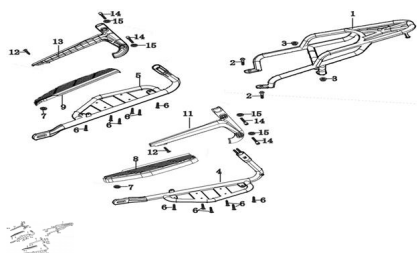

GRUPO APOYA PIE CONDUCTOR

Rating: Not Rated Yet

Price:

Variant price modifier:

Base price with tax:

Price with discount:

Salesprice with discount:

Sales price:

Sales price without tax:

Discount:

Tax amount:

[Ask a question about this product](#)

Description	Ref.	Título	Código
	1	PORTA EQUIPAJE	90-306404
	2	TORNILLO HEXAGONAL M10	90-801400
	3	TUERCA HEXAGONAL	90-803700
	4	APOYA PIES TRASERO IZQUIERDO	90-307901
	5	APOYA PIES TRASERO DERECHO	90-308001
	6	TORNILLO	90-802000
	7	ARANDELA PLANA	90-804500
	8	BULON APOYA PIE IZQUIERDO	90-308100
	9	BULON APOYA PIE DERECHO	90-308200
	11	-	90-332400
	12	TORNILLO ST 4,2	90-803100
	13	-	90-332500
	14	TORNILLO	90-801900
	15	ARANDELA PLANA	90-804500