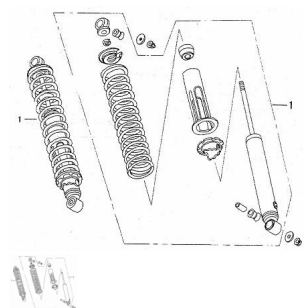

GRUPO AMORTIGUADOR TRASERO

Rating: Not Rated Yet

Price:

Variant price modifier:

Base price with tax:

Price with discount:

Salesprice with discount:

Sales price:

Sales price without tax:

Discount:

Tax amount:

[Ask a question about this product](#)

Description

	Ref.	Título	Código
1		AMORTIGUADOR TRASERO	19-62100
2		ESPIRAL AMORTIGUADOR TRASERO	19-62144
3		SOPORTE SUPERIOR AMORTIGUADOR TRASERO	19-62141
4		CUERPO AMORTIGUADOR TRASERO	19-62110
5		REGULADOR AMORTIGUADOR TRASERO	19-62120
6		CUBETA ESPIRAL AMORTIGUADOR TRASERO	19-62151
7		BASE SUPERIOR ESPIRAL AMORTIGUADOR	19-62153
8		BUJE INFERIOR INTERNO AMORTIGUADOR	19-62147
9		BUJE INFERIOR EXTERNO AMORTIGUADOR	19-62146
10		BUJE SUPERIOR AMORTIGUADOR TRASERO	19-62142
11		TOPE SUPERIOR CUBETA ESPIRAL TRASERO	19-62145
12		ARANDELA 12	19-GB/T96.1-3
13		TUERCA M12 X 1.5	19-GB/T6173
14		TUERCA SOSTEN AMORTIGUADOR TRASERO	19-GB/T6177.2-2