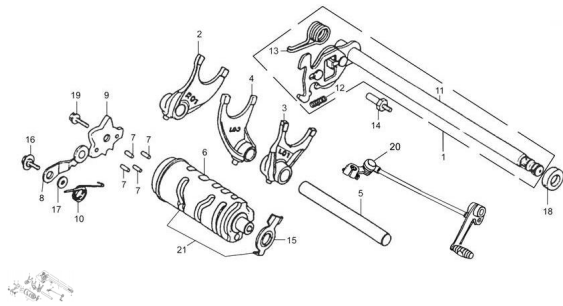

GRUPO ACCIONAMIENTO DE CAMBIO

Rating: Not Rated Yet

Price:

Variant price modifier:

Base price with tax:

Price with discount:

Salesprice with discount:

Sales price:

Sales price without tax:

Discount:

Tax amount:

[Ask a question about this product](#)

Description	Ref.	Título	Código
	1	PALANCA DE CAMBIO	41-24100
	2		41-24411
	3		41-24413
	4		41-24412
	5	EJE GUIA	41-24421
	6	ARBOL DE	41-24211