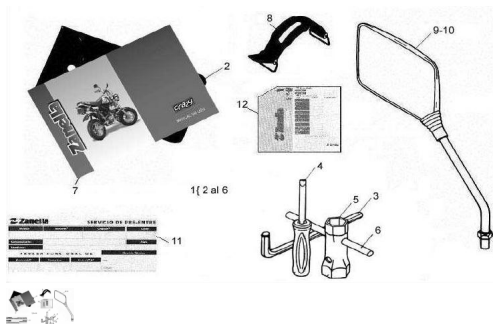

GRUPO ACCESORIOS

Rating: Not Rated Yet

Price:

Variant price modifier:

Base price with tax:

Price with discount:

Salesprice with discount:

Sales price:

Sales price without tax:

Discount:

Tax amount:

[Ask a question about this product](#)

Description

	Ref.	Título	Código
1		Conjunto bolsita con herramientas	R231000100
2		Bolsita portaherramientas	R231000110
3		Llave allen 6mm	R231000120
4		Destornillador combinado	R712301920
5		Llave para bujia 2 bocas	R462301010
6		Perno para accionamiento llave bujia	R462301015
7		Manual de instrucciones universal	R111000010
8		Tirante sujeción	R291000010
9		Espejo retrovisor izquierdo	R231000020
10		Espejo retrovisor derecho	R231000021
11		TARJETA DE IDENTIFICACIÓN.	R282300026
12		TARJETA DE SERVICIO PRE ENTREGA.	R231000200