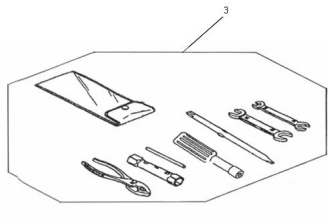

GRUPO ACCESORIOS

Rating: Not Rated Yet

Price:

Variant price modifier:

Base price with tax:

Price with discount:

Salesprice with discount:

Sales price:

Sales price without tax:

Discount:

Tax amount:

[Ask a question about this product](#)

Description

	Ref.	Título		Código
1		ESPEJO RETROVISOR DERECHO	R351001000	
2		ESPEJO RETROVISOR IZQUIERDO	R351002000	
3		C. BOLSITA HERRAMIENTAS Z-CAP	R351003000	
4		MANUAL DE INSTRUCCIONES Z-CAP	R351004000