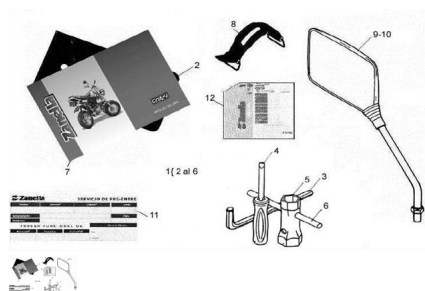

GRUPO ACCESORIOS

Rating: Not Rated Yet

Price:

Variant price modifier:

Base price with tax:

Price with discount:

Salesprice with discount:

Sales price:

Sales price without tax:

Discount:

Tax amount:

[Ask a question about this product](#)

Description

Ref.	Título	Código
1	Conjunto bolsita con herramientas	R231000100
2	Bolsita portaherramientas	R231000110
3	Llave allen 6mm	R231000120
4	Destornillador combinado	R712301920
5	Llave para bujía 2 bocas	R462301010
6	Perno para accionamiento llave bujía	R462301015
7	Manual de instrucciones universal	R111000010
8	Tirante sujeción	R291000010
9	Espejo retrovisor izquierdo	R231000020
10	Espejo retrovisor derecho	R231000021
11	TARJETA DE IDENTIFICACIÓN.	R282300026
12	TARJETA DE SERVICIO PRE ENTREGA.	R231000200