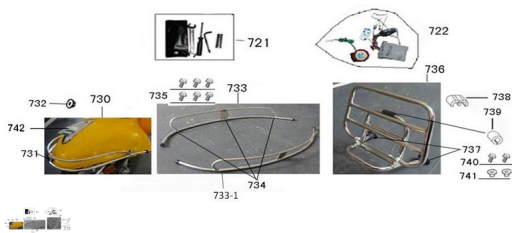

## GRUPO ACCESORIOS

Rating: Not Rated Yet

**Price:**

Variant price modifier:

Base price with tax:

Price with discount:

Salesprice with discount:

Sales price:

### Description

Ref.	Título	Código
721	CAJA DE HERRAMIENTAS	189-89010
722	ALARMA	189-88130
730	PROTECTOR GUARDABARRO DELANTERO	189-81602
731	PROTECCION DE GOMA	189-11343
732	TUERCA M6	189-95201
733	PROTECTOR IZQUIERDO/DERECHO	189-81604
733	PROTECTOR DERECHO	189-81604
733	PROTECTOR IZQUIERDO (ITEM 733-1)	189-81604-1
734	PROTECCION DE GOMA	189-11343
735	TORNILLO	189-92101
736	PARRILLA PORTAEUIPAJE	189-81210
737	TAPON DE GOMA	189-81213
738	GANCHO	189-81203
739	TUBO DE GOMA	189-81202
740	TORNILLO	189-92101
741	TAPON DE GOMA	189-81201
742	EMBELLECEDOR GUARDABARRO DELANTERO	189-800-15