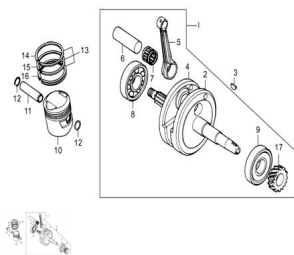

GRUPO ABROL MOTOR

Rating: Not Rated Yet

Price:

Variant price modifier:

Base price with tax:

Price with discount:

Salesprice with discount:

Sales price:

Sales price without tax:

Discount:

Tax amount:

[Ask a question about this product](#)

Description

Ref.	Título	Código
1	CIGÜEÑAL	18-13100
1	CIGÜEÑAL MOTOR BALANCEADO	19-13101
2	CIGÜEÑAL IZQUIERDO	18-13111
3	CHAVETA SEMIARBOL VOLANTE	18-13118
4	CIGÜEÑAL DERECHO	18-13121
5	BARRA CONECTORA	18-13131
6	PERNO CIGÜEÑAL	18-13141
7	RODAMIENTO RODILLO	18-13150
8	RODAMIENTO IZQUIERDO	18-13160
9	RODAMIENTO	18-13170
10	PISTON	18-13211
11	PERNO PISTON	18-13221
12	ANILLO SEGURIDAD PERNO PISTON	18-13222
13	CONJUNTO ANILLO PISTON	18-13300
14	ANILLO PISTON NØ1	18-13311
15	ANILLO PISTON NØ2	18-13312
16	ARO ACEITE, 3ER PIEZA	18-13320
17	ENGRANAJE PUESTA A PUNTO	18-14211