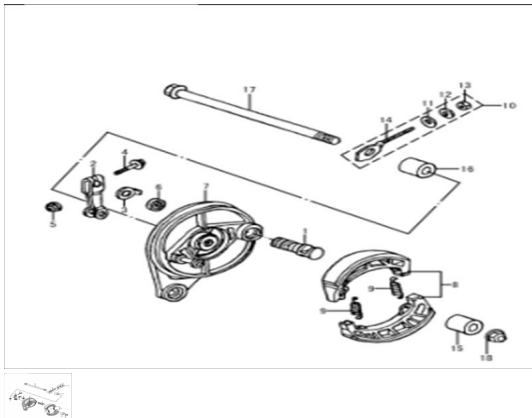

FRENO TRASERO

Rating: Not Rated Yet

Price:

Variant price modifier:

Base price with tax:

Price with discount:

Salesprice with discount:

Sales price:

Sales price without tax:

Discount:

Tax amount:

[Ask a question about this product](#)

Description

Ref.	Título	Código
2	PALANCA MAZA TRASERA	5-64451H50001
3	MARQUILLA FRENO TRASERO	5-64492H50000
4	TORNILLO PALANCA	5-01547-06358
7	TAPA MAZA TRASERA	5-64210H50000