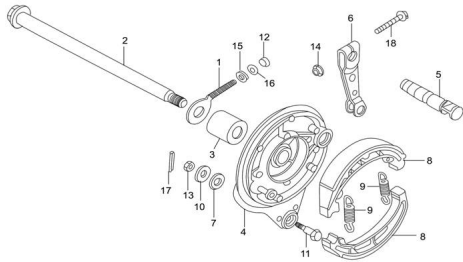

FRENO TRASERO

Rating: Not Rated Yet

Price:

Variant price modifier:

Base price with tax:

Price with discount:

Salesprice with discount:

Sales price:

Sales price without tax:

Discount:

Tax amount:

[Ask a question about this product](#)

Description	Ref.	Título	Código
	1	TIRA CADENA DERECHO	28-61411
	2	EJE DE RUDA TRASERO	28-64311
	3	ESPACIADOR DE RUEDA TRASERO L/ DERECHO	28-64312
	4	TAPA DE MAZA TRASERA	28-65130
	5	LEVA DE FRENO TRASERA	28-65112
	6	PALANCA DE FRENO	28-65113