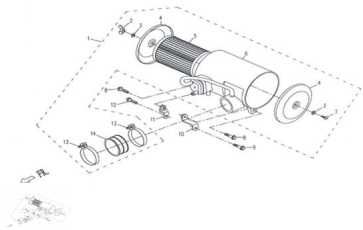

FILTRO DE AIRE

Rating: Not Rated Yet

Price:

Variant price modifier:

Base price with tax:

Price with discount:

Salesprice with discount:

Sales price:

Sales price without tax:

Discount:

Tax amount:

[Ask a question about this product](#)

Description

	Ref.	Título	Código
1		CONJUNTO FILTRO DE AIRE	73-1P52MI
2		TUERCA MARIPOSA (FILTRO)	73-GB-88
3		ARANDELA (6X12X1)	73-1P52MI-2
4		TAPA FILTRO DE AIRE	73-1P52MI-3
5		FILTRO DE AIRE	73-1P52MI-4
6		CAJA FILTRO DE AIRE	73-1P52MI-5
7		TORNILLO	73-GB/T81
8		TORNILLO M6X18	73-152MI
9		CRUCETA CON CAÑO VELA	74-80180
10		SOPORTE FILTRO DE AIRE	73-1P52MI-6
11		SOPORTE FILTRO DE AIRE 2	73-1P52MI-7
12		TORNILLO	73-152MI-1
13		ABRAZADERA	73-1P52MI-8
14		EMPALME CARBURADOR	73-1P52MI-9