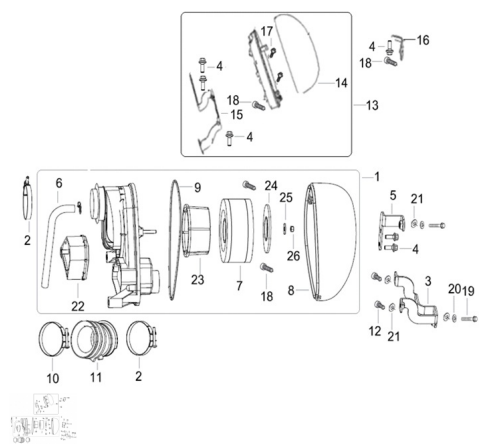

FILTRO DE AIRE

Rating: Not Rated Yet

Price:

Variant price modifier:

Base price with tax:

Price with discount:

Salesprice with discount:

Sales price:

Sales price without tax:

Discount:

Tax amount:

[Ask a question about this product](#)

Description	Ref.	Título	Código
	1	FILTRO DE AIRE	
	2		
	3	SOPORTE, FILTRO DE AIRE I	
	4	TORNILLO 6X10MM