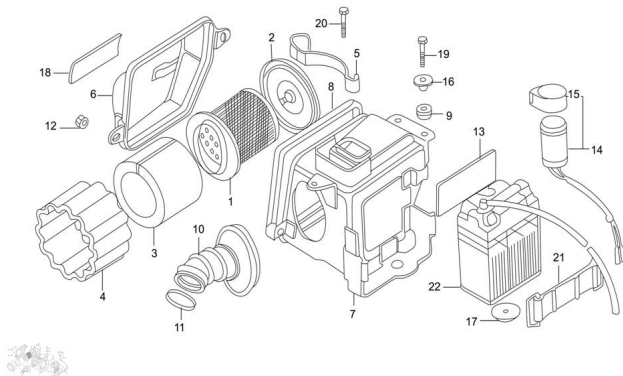

FILTRO DE AIRE Y BATERIA

Rating: Not Rated Yet

Price:

Variant price modifier:

Base price with tax:

Price with discount:

Salesprice with discount:

Sales price:

Sales price without tax:

Discount:

Tax amount:

[Ask a question about this product](#)

Description	Ref.	Título	Código
	1	NUCLEO FILTRO DE AIRE	28-17161
	2	BASE FILTRO DE AIRE	28-17134
	3	ELEMENTO FILTRO DE AIRE 1	28-17131
	4	ELEMENTO FILTRO DE AIRE 2	28-17132
	5	LENGÜETA	28-17198
	6	TAPA CAJA FILTRO DE AIRE	28-17111
	7	CAJA	28-17151