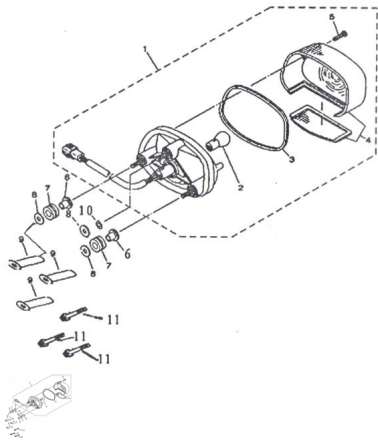

FAROL TRASERO

Rating: Not Rated Yet

Price:

Variant price modifier:

Base price with tax:

Price with discount:

Salesprice with discount:

Sales price:

Sales price without tax:

Discount:

Tax amount:

[Ask a question about this product](#)

Description	Ref.	Título	Código
	1		
	2	LAMPARA 12V/5W	
	3	JUNTA	
	4	CUBIERTA DE LUZ	
	5	TORNILLO