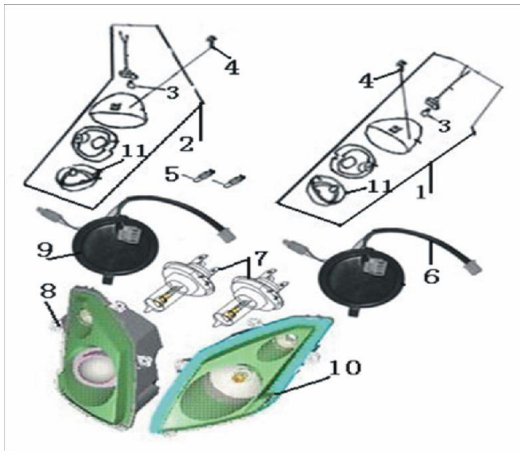

FAROL DELANTERO

Rating: Not Rated Yet

Price:

Variant price modifier:

Base price with tax:

Price with discount:

Salesprice with discount:

Sales price:

Sales price without tax:

Discount:

Tax amount:

[Ask a question about this product](#)

Description

Ref.	Título	Código
1	FAROL DE GIRO DERECHO	36-81100BMM
2	FAROL DE GIRO IZQUIERDO	36-81300BMM
3	LAMPARA 12V 10W	36-81004JJ0
4	TORNILLO C/FLANGE M5 X 14	36-B1306050
5	LAMPARA 12V 5W	36-81004B50
6	CABLE LUZ PRINCIPAL	36-80009BMM
7	LAMPARA 12V 35W	36-80002BMM