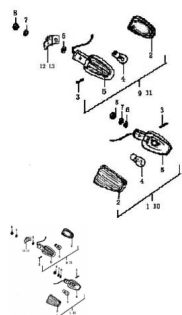

## FAROL DE GIRO

Rating: Not Rated Yet

**Price:**

Variant price modifier:

Base price with tax:

Price with discount:

Salesprice with discount:

Sales price:

Sales price without tax:

Discount:

Tax amount:

[Ask a question about this product](#)

Description	Ref.	Título	Código
	1	FAROL DE GIRO DERECHO	53-35300-1
	2	PLÁSTICO PROTECTO R FAROL DE GIRO	53-35510
	3	TORNILLO FAROL DE GIRO ST4 X 16	53-GB845
	4	LAMPARA 12V/10W	53-82532
	5	PORTA LAMPARA Y BASTIDOR LUZ DE GIRO	53-35450
	6	ARANDELA	53-35313
	7	ARANDELA	53-35313-1

Ref.	Título	Código	
8	TUERCA H EXAGONAL M10	53-GB617-6	
9	FAROL DE GIRO TRASERO DERECHO	53-35400	
10	FAROL DE GIRO DELA NTERO DERECHO	53-35500-1	
11	FAROL DE GIRO TRASERO DERECHO	53-35600	
12	SOPORTE FAROL DE GIRO DERECHO	53-35601	
13	SOPORTE FAROL DE GIRO IZQUIERDO	53-35401	