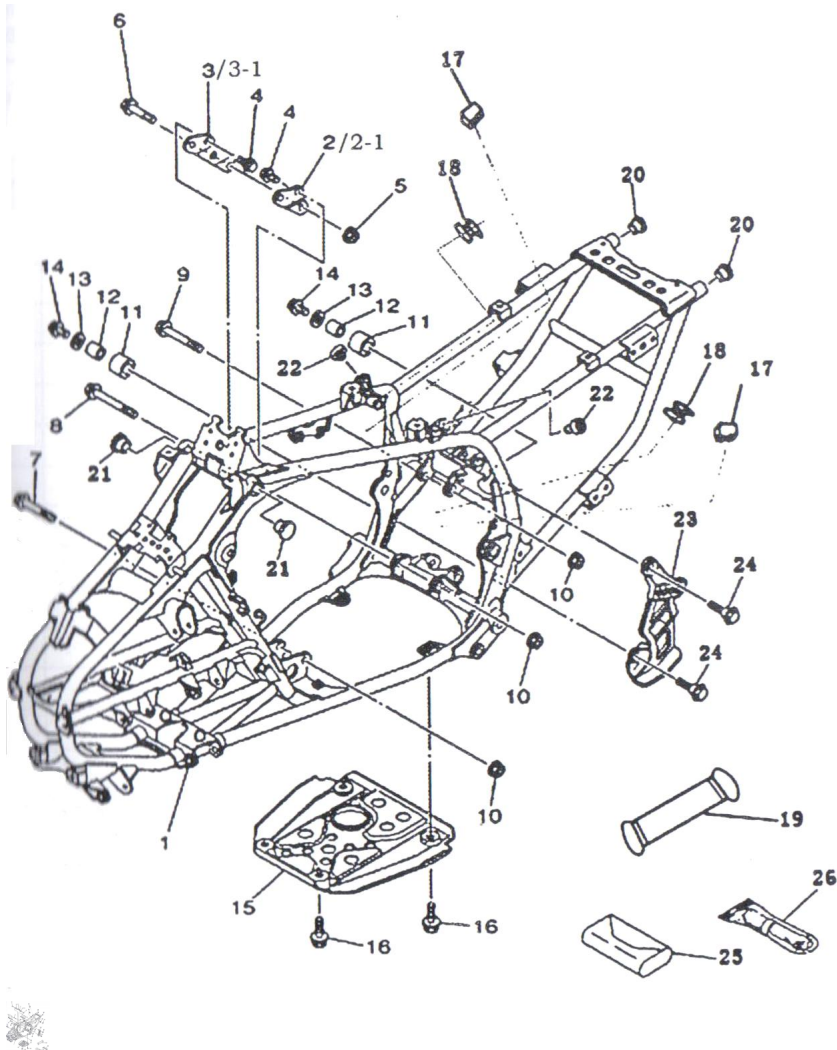

ESTRUCTURA

Rating: Not Rated Yet

Price:

Variant price modifier:

Base price with tax:

Price with discount:

Salesprice with discount:

Sales price:

Sales price without tax:

Discount:

Tax amount:

[Ask a question about this product](#)

Description	Ref.	Título	Código
	1		
	2	PLACA CONECTORA SUPERIOR	
	3	PLACA CONECTORA SUPERIOR DERECHA MOTOR	
	4	TORNILLO M8 X 14	11-80295
	5	TUERCA M10 X 1.25	
	6	TUERCA M10 X 1.25 X 55	11-80375
	7	TUERCA M10 X 1.25 X 75	11-80380
	8	BUJE PROTECTOR 1	
	9	TUERCA M10 X 1.25 X 110	11-80370
	10	TUERCA M10 X 1.25 X 100	11-80455
	11	TUERCA M10 X 1.25	
	12	BUJE PROTECTOR 2	
	13		11-80625
	14	TORNILLO M8 X 12	11-80290
	15	PLACA PR	
	16	TORNILLO M8 X 16	
	17	GOMA DE