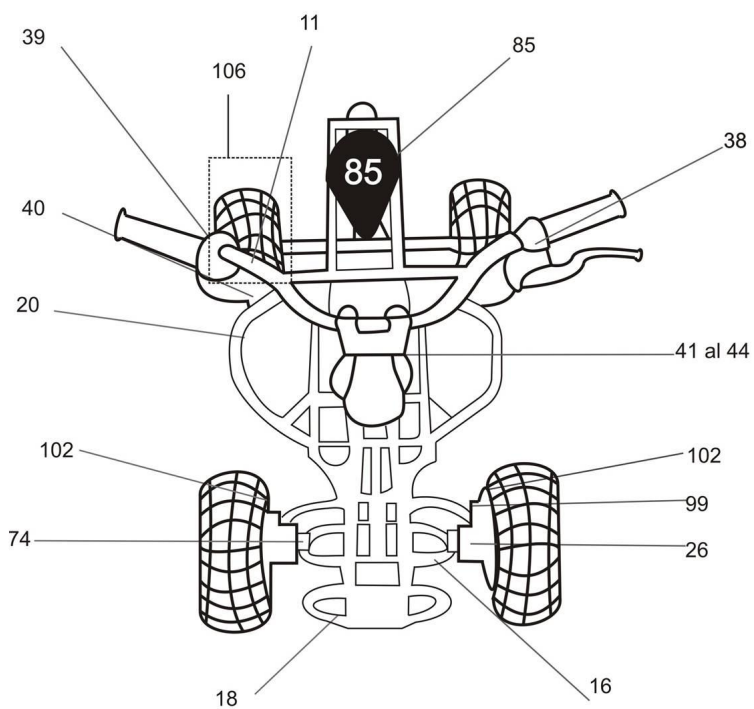

ESTRUCTURA ZANELLA KIDS

Rating: Not Rated Yet
Price:
Variant price modifier:

Base price with tax:

Price with discount:

Salesprice with discount:

Sales price:

Sales price without tax:

Discount:

Tax amount:

[Ask a question about this product](#)

Description	Ref.	Título	Código
	1		
	2	FRENO	
	3	"LLANTA MODELO 3.00-4""	
	4		
	9	RODILLO DE CADENA	
	10		
	11	MANILLAR	
	12	CABLE DE	
	13		
	14	TANQUE CON TAPON	
	15	ARMAZON