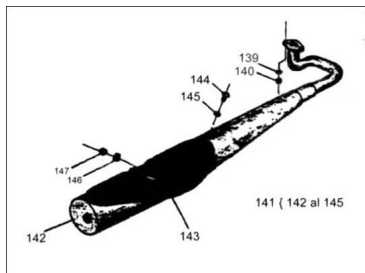

ESCAPE

Rating: Not Rated Yet

Price:

Variant price modifier:

Base price with tax:

Price with discount:

Salesprice with discount:

Sales price:

Sales price without tax:

Discount:

Tax amount:

[Ask a question about this product](#)

Description

Ref.	Título	Código
112	Espárrago sujeción caño escape	270320915
138	Junta caño de escape	R230319020
139	Arandela grower ø6	200306
140	Tuerca hexagonal M6	600606
141	C. Caño de escape silenciador	R290335101FN
143	Protector silenciador	R120335010
144	Tornillo cabeza hexagonal M6 x 12	490504015
145	Arandela sujeción protector	102001910
146	Arandela plana ø8	100408
147	Tuerca hexagonal autobloqueante M8	461400055