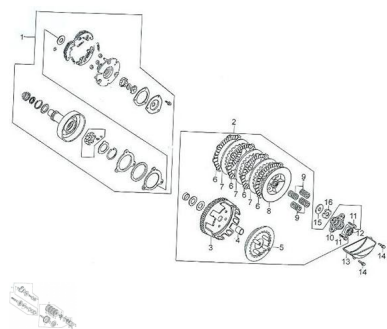

## EMBRAGUE

Rating: Not Rated Yet

**Price:**

Variant price modifier:

Base price with tax:

Price with discount:

Salesprice with discount:

Sales price:

### Description

Ref.	Título	Código
1	CONJUNTO EMBRAGUE PRIMARIO	89-22500-HZ31
2	CONJUNTO EMBRAGUE	89-22100-HZ31
3	PLATO EMBRAGUE MOTOR	89-22110-HZ31
4	ARO DE FIJACIÓN	89-22103-G011
5	DISCO CONDUCTOR	89-22102-G011
6	DISCO ROZAMIENTO	89-2213A-G011
7	PLATO, MOTOR	89-22201-HZ31
8	PLATO DE PRESIÓN	89-22224-G011
9	RESORTE	89-22224-I096
10	DISCO FINAL DE EMBRAGUE	89-22121-G011
11	TORNILLO M6X22	89-B16674
12	TORNILLO M6X16	89-B057830006
13	RODAMIENTO 6001	89-92102-00
14	RETEN	89-2211B-G011
15	ARANDELA	89-22111-G011
16	TUERCA	89-22112-G011