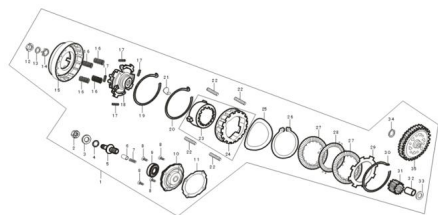

## EMBRAGUE (SWEET)

Rating: Not Rated Yet

**Price:**

Variant price modifier:

Base price with tax:

Price with discount:

Salesprice with discount:

Sales price:

Sales price without tax:

Discount:

Tax amount:

[Ask a question about this product](#)

Description	Ref.	Título	Código
	1		80-500280
	2	TUERCA	80-380340
	3	JUNTA	80-380450
	4	O-RING	80-380840
	5	VALVULA DE AJUSTE	80-190890
	6	CAÑO ING	80-150520
	7	RESORTE INGRESO ACEITE	80-381150
	8	TORNILLO	80-380220
	9		80-380630
	10	TERMINAL	80-193980

**MOTOR : EMBRAGUE ( SWEET )**

Ref.	Título	Código
		DE EMBRAGUE
11	JUNTA TERMINAL DE EMBRAGUE	80-190310
12	TUERCA	80-380810
13		80-380480
14		80-194090
15	CANASTA DE EMBRAGUE	80-190330
16		80-190550
17	RESORTE INGRESO ACEITE	80-381150
18	DISCO CONDUCTOR	80-190580
19	ANILLO SEEGER	80-190600
20	ANILLO SEEGER	80-190610
21	BLOCK	80-190590
22	RESORTE INGRESO ACEITE	80-381150
23		80-190630
24	PRESION LAMINA	80-190640
25		80-380510
26	RESORTE	80-380550
27	DISCO CONDUCTOR	80-190460
28	PLACA INFERIOR	80-190430
29	PLACA SUPERIOR	80-190670
30	RESORTE	80-380550
31		80-190030
32		80-380820

Ref.	Título	Código	
	33		80-380820
	34	ANILLO SEEGER	80-380570
	35		80-190360