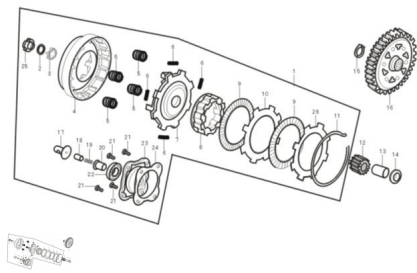

## EMBRAGUE (HOT 90 - G2)

Rating: Not Rated Yet

**Price:**

Variant price modifier:

Base price with tax:

Price with discount:

Salesprice with discount:

Sales price:

Sales price without tax:

Discount:

Tax amount:

[Ask a question about this product](#)

Description	Ref.	Título	Código
	1		39-900-1
	2		39-80215
	3		39-80220
	4		
	5		
	6	CHAVETA RESORTE	

Ref.	Título	Código	
7	PRESION LAMINA		
8			
9	DISCO CONDUCTOR		
10	IMPULSOR LAMINA		
11	O-RING		
12			
13	BUJE (EMBRAGUE)		
14	RULEMAN BUJE DE EMBRAGUE		
15	ANILLO SEEGER	39-80225	
16			
17	REGISTRO DE EMBRAGUE	39-80230	
18	TUBO ACEITE	39-80235	
19	RESORTE	39-80240	
20	TUBO GUIA	39-80245	
21	TORNILLO	39-80250	
22		39-80255	
23	TERMINAL DE EMBRAGUE		
24	JUNTA TERMINAL DE EMBRAGUE		
26	PERNO GUIA	39-80355	
27	DISCOS DE EMBRAGUE (JUEGO)	39-900-19	