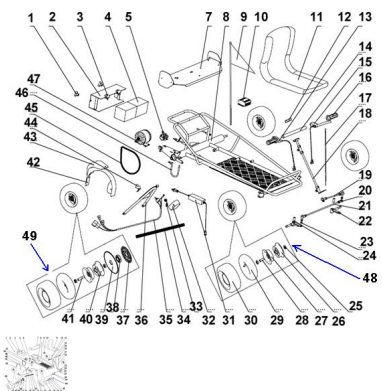

EKART 350

Rating: Not Rated Yet

Price:

Variant price modifier:

Base price with tax:

Price with discount:

Salesprice with discount:

Sales price:

Sales price without tax:

Discount:

Tax amount:

[Ask a question about this product](#)

Description	Ref.	Título	Código
	1	Tornillo fijacion caja bateria	124-80056
	2	Caja bateria	124-80011
	3	Tapa caja bateria	124-80012
	4	Bateria	124-80010
	5	Disco de freno	124-80014
	7	Placa trasera	124-80015
	8	Cuadro	124-80016
	9	Bandera	124-80017
	10	Control	124-80018
	11	Asiento	124-80019
	12	Sujetador manillar	124-80020
	13	Acelerador	124-80021