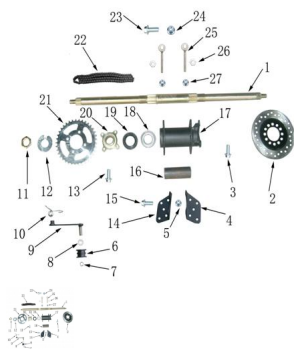

## EJE TRASERO

Rating: Not Rated Yet

**Price:**

Variant price modifier:

Base price with tax:

Price with discount:

Salesprice with discount:

Sales price:

Sales price without tax:

Discount:

Tax amount:

[Ask a question about this product](#)

Description	Ref.	Título	Código
	1	EJE TRASERO	
	2	DISCO DE FRENO TRASERO	
	3	BULON M12X210	
	4		
	5	TUERCA A	

**ESTRUCTURA : EJE TRASERO**

---

Ref.	Título	Código
6	POLEA TE NSADORA	
7		
8		
9	SOPORTE DE POLEA	
10	RESORTE DE POLEA	
11	TUERCA M27	
12	ARALDELA TOPE	
13	BULON M12X210	
14		
15	BULON M8X20	
16	BUJE SEP ARADOR 32X35X92	
17		
18		
19	RETEN 35X55X8	
20		
21	PIÑON TRASERO 37 DIENTES	

Ref.	Título	Código
	22	CADENA 84
	23	BULON M10X25
	24	TUERCA A
	25	BULON DE AJUSTE DE CADENA
	26	TUERCA PLANA M8
	27	TUERCA M8