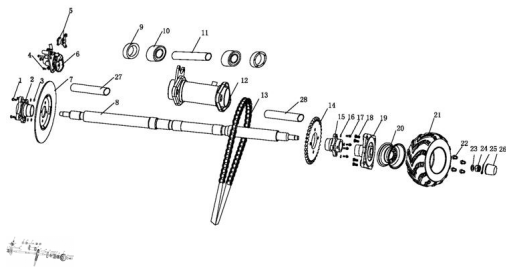

EJE TRASERO

Rating: Not Rated Yet

Price:

Variant price modifier:

Base price with tax:

Price with discount:

Salesprice with discount:

Sales price:

Sales price without tax:

Discount:

Tax amount:

[Ask a question about this product](#)

Description	Ref.	Título	Código
	1	TORNILLO M6X16	
	2	MAZA DE DISCO DE	
	3	GROVER 6	
	4	TORNILLO M8X25	
	5	PASTILLA DE FRENO TRASERA	47-80570
	6	CALIPER DE FRENO	47-80415