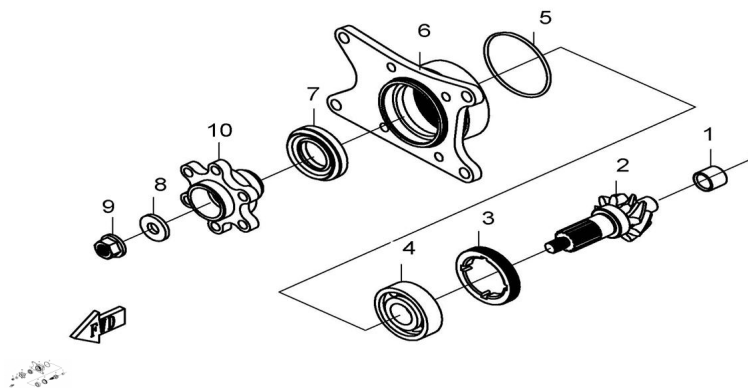

EJE CONDUCTOR

Rating: Not Rated Yet

Price:

Variant price modifier:

Base price with tax:

Price with discount:

Salesprice with discount:

Sales price:

Sales price without tax:

Discount:

Tax amount:

[Ask a question about this product](#)

Description	Ref.	Título	Código
	1	BUJE INTERNO 17X30X18	
	2		
	3	RETEN DE	
	4		8-80105
	5	O-RING