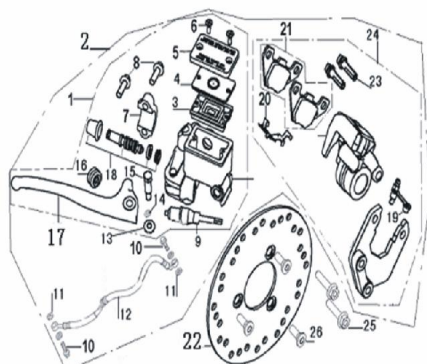

DISCO DE FRENO DELANTERO

Rating: Not Rated Yet

Price:

Variant price modifier:

Base price with tax:

Price with discount:

Salesprice with discount:

Sales price:

Sales price without tax:

Discount:

Tax amount:

[Ask a question about this product](#)

Description

Ref.	Título	Código
1	CONJUNTO BOMBA DE FRENO	36-45400BMM
2	CONJUNTO FRENO DELANTERO	36-45000BMM
3	DIAFRAGMA BOMBA	36-45011J1D
4	JUNTA DE CILINDRO	36-45013J1D
5	TAPA DE RESERVA	36-45012BMB
6	TORNILLO PLANO	36-B0201040
7	SOPORTE PRINCIPAL DE CILINDRO	36-45023J1D
8	TUERCA M6X23MM	36-B0107060-1
9	CONJUNTO INTERRUPTOR DE FRENO DELANTERO	36-45300J3A
10	UNION TORNILLO	36-45037J00

ESTRUCTURA : DISCO DE FRENO DELANTERO

	Ref.	Título	Código
11		ARANDELA PLACA	36-45029J00
12		FLEXIBLE FRENO DELANTERO	36-45200BMB
13		TUERCA 6 MM	36-45024J1C
14		ARANDELA	36-B0700000-1
15		TUERCA 6 MM	36-45024J1C
16		RESORTE DE PALANCA	36-45057G0K
17		PALANCA DE FRENO DELANTERO	36-45022BMB
18		CONJUNTO PISTON	36-45140J00
19		TAPA TORNILLO	36-45021J00
20		SOPORTE PASTILLA DE FRENO	36-45110J4F
21		SOPORTE PASTILLA DE FRENO	36-45110J4F
22		DISCO DE FRENO	36-45033BM0
23		TORNILLO GUIA	36-45053G0C
24		CONJUNTO CALIPER	36-45500J4F
25		TORNILLO M8X36	36-45039J4F
26		TORNILLO	36-45036JJ0