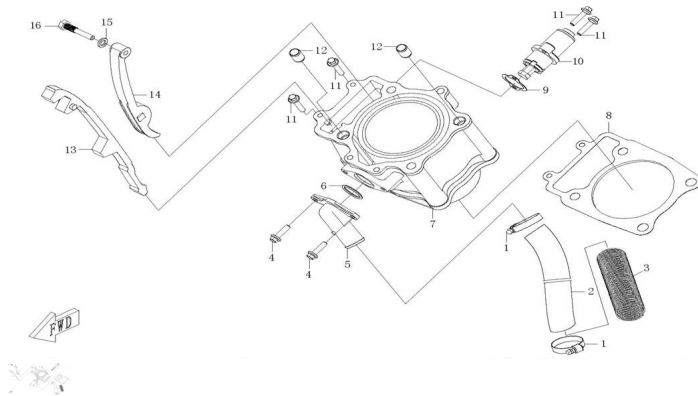

CUERPO DE CILINDRO

Rating: Not Rated Yet

Price:

Variant price modifier:

Base price with tax:

Price with discount:

Salesprice with discount:

Sales price:

Sales price without tax:

Discount:

Tax amount:

[Ask a question about this product](#)

Description	Ref.	Título	Código
	1		
	2		
	3	CUPLA DE	
	4	CUBIERTA EJE FRONTAL	8-80145
	5	CODO DE ENTRADA DE AGUA	

Ref.	Título	Código	
6	O-RING 24 X 2.5		
7	CILINDRO		
8	JUNTA DE CILINDRO		
9	JUNTA DE TENSOR		
10	TENSOR		
11	CUBIERTA EJE FRONTAL	8-80145	
12	CUBIERTA EJE FRONTAL	8-80145	
13	GUIA DE CADENA DE DISCT RIBUCION		
14	PLACA DE TENSOR		
15			
16	TORNILLO DE PLACA DE TENSOR		