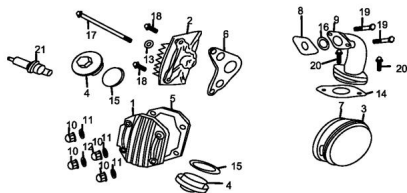

CUBRE TAPA CILINDRO

Rating: Not Rated Yet

Price:

Variant price modifier:

Base price with tax:

Price with discount:

Salesprice with discount:

Sales price:

Sales price without tax:

Discount:

Tax amount:

[Ask a question about this product](#)

Description	Ref.	Título	Código
	1	CUBIERTA DE CILINDRO	
	2	CUBIERTA LADO DERECHO	
	3	CUBIERTA LADO	
	4	TAPA DE AGUJERO DE AJUSTE	
	5	JUNTA DE CUBIERTA DE CILINDRO	
	6	JUNTA DE	

MOTOR : CUBRE TAPA CILINDRO

Ref.	Título	Código	
		CUBIERTA DE CILINDRO DERECHO	
7	JUNTA DE CUBIERTA DE CILINDRO		
8	AISLANTE DE CARBURADOR		
9	TUBO DE ADMISION		
10	TUERCA 6MM		
11			
12			
13			
14	JUNTA DE TUBO DE ADMISION		
15	O-RING 30.8-3.2	47-80250	
16	O-RING 25X2.4		
17	TORNILLO CON FLANGE 6X110	47-80245	
18	TORNILLO CON FLANGE 6X20	47-80230	
19	TORNILLO 6X28	47-80015	
20	TORNILLO 6X28	47-80005	
21	BUJIA NGK C7HSA		