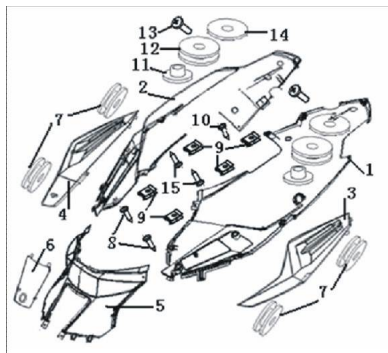

CUBIERTA LATERAL

Rating: Not Rated Yet

Price:

Variant price modifier:

Base price with tax:

Price with discount:

Salesprice with discount:

Sales price:

Sales price without tax:

Discount:

Tax amount:

[Ask a question about this product](#)

Description

Ref.	Título	Código
1	TAPA LATERAL IZQUIERDA NEGRO MATE	36-65601BMMNEM
1	TAPA LATERAL IZQUIERDA NEGRO	36-65601BMMNE
2	TAPA LATERAL DERECHA NEGRA MATE	36-65602BMMNEM
2	TAPA LATERAL DERECHA NEGRA	36-65602BMMNE
3	PROTECTOR INFERIOR IZQUIERDO GRIS	36-65603BMMGR
4	PROTECTOR INFERIOR DERECHO GRIS	36-65604BMMGR
5	TAPA TRASERA	36-65605BMM
6	CUBIERTA PEQUEÑO	36-65619BMM
7	ARANDELA DE GOMA	36-65617J00
8	TORNILLO SUJECION 4,2 X 16	36-B0507420-4
9	RESORTE TUERCA 4MM4,2 X 16	36-65801BMA-3
10	TORNILLO SUJECION 4 X 12	36-B0507400-6
11	BUJE GUARDABARRO TRASERO	36-65709BM0
12	ARANDELA DE GOMA	36-65618J00

ESTRUCTURA : CUBIERTA LATERAL

	Ref.	Título	Código
13		TORNILLO M6X20	36-B0200060
14		ARANDELA	36-08021BMB
15		TORNILLO SUJECION 4,2 X 19	36-B0507420-5