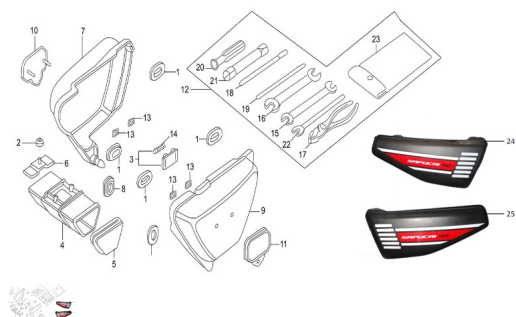

CUBIERTA EXTERIOR Y SET DE HERRAMIENTAS

Rating: Not Rated Yet

Price:

Variant price modifier:

Base price with tax:

Price with discount:

Salesprice with discount:

Sales price:

Sales price without tax:

Discount:

Tax amount:

[Ask a question about this product](#)

Description	Ref.	Título	Código
	1	ARANDELA DE GOMA	28-43313
	2	TUERCA DEL ESPAR RAGO DE BRIDA M6	28-GB/T6170
	3	FUSIBLE	28-31700
	4	CAJA DE HERRAMIENTAS	28-43921
	5	TAPA CAJA DE HERRAMIENTAS	28-43922
	6	SOPORTE CAJA DE HERRAMIENTAS	28-43923
	7	TAPA VESTIMENTA	28-43311

ESTRUCTURA : CUBIERTA EXTERIOR Y SET DE HERRAMIENTAS

Ref.	Título	Código
	TRASERA DERECHA	
8	ARANDELA DE GOMA VERTICAL	28-43314
9	TAPA VESTIMENTA TRASERA IZQUIERDA	28-43411
10	TAPA DE IDENTIFICACION DEL MODELO DERECHA	28-68131
11	TAPA DE IDENTIFICACION DEL MODELO DERECHA	28-68131
12	JUEGO DE HERRAMIENTAS COMPLETO	28-58100
13	TUERCA FLOTANTE	28-QC/T330
14	FUSIBLE DE (10 A)	28-31710
15	LLAVE FIJA DE 10-12	28-58152
16	LLAVE FIJA DE 14-17	28-58153
17	PINZA UNIVERSAL	28-58140
18	PERNO DE STORNILLADOR CRUZ-PLANO	28-58154
19	PERNO DE SACA BUJÍA	28-58155
20	MANGO DE DESTORNILLADOR	28-58112
21	SACA BUJÍA	28-58111
22	LLAVE ESPECIAL FIJA	28-58118
23	BOLSA PORTA HERRAMIENTA	28-58120
24	TAPA LATERAL DERECHA SAPUCAI 125 C	28-43311-1
25	TAPA LATERAL IZQUIERDA SAPUCAI 125 C	28-43411-1