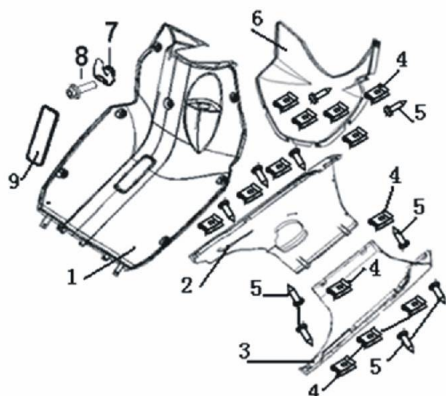

CUBIERTA DE MOTOR

Rating: Not Rated Yet

Price:

Variant price modifier:

Base price with tax:

Price with discount:

Salesprice with discount:

Sales price:

Sales price without tax:

Discount:

Tax amount:

[Ask a question about this product](#)

Description

Ref.	Título	Código
1	PLASTICO CUBRE MOTOR	36-65402BMM
2	CUBIERTA INFEIRIOR IZQUIERDO NEGRO MATE	36-65408BMMNEM
2	CUBIERTA INFEIRIOR IZQUIERDO NEGRO	36-65408BMMNE
2	CUBIERTA INFERIOR DERECHO NEGRO	36-65409BMMNE
3	CUBIERTA INFERIOR DERECHO NEGRO MATE	36-65409BMMNEM
4	RESORTE TUERCA 4MM	36-65801BMA-2
5	TORNILLO SUJECION 4,2 X 16	36-B0507420-3
6	GUARDABARRO INTERIOR	36-65406BMM
7	GANCHO PORTA CASCO	36-51011BMB
8	TORNILLO M6 X 25	36-B0109060-3
9	TAPA COVERTORA	36-65403BMM