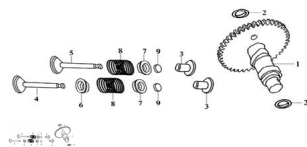

CUBIERTA DE CILINDRO

Rating: Not Rated Yet

Price:

Variant price modifier:

Base price with tax:

Price with discount:

Salesprice with discount:

Sales price:

Sales price without tax:

Discount:

Tax amount:

[Ask a question about this product](#)

Description	Ref.	Título	Código
	1	ARBOL DE LEVAS	G1-14111
	1	JUNTA, CABEZA DE CILINDRO	G1-12221
	2	CUBIERTA DE CILINDRO	G1-12311
	2		G1-14114
	3		G1-14455
	3	BUJIA	G1-34200
	4	PERNO M6X14	
	4	EMBOLO DE ENTRADA	G1-14711
	5	EMBOLO DE SALIDA	G1-14721
	6	RETEN,	G1-14730

Ref.	Título	Código
		VALVULA
7	SOPORTE DE RESORTE, VALVULA	G1-14751
8	RESORTE, VALVULA	G1-14755
9	TAPON, VALVULA	G1-14758