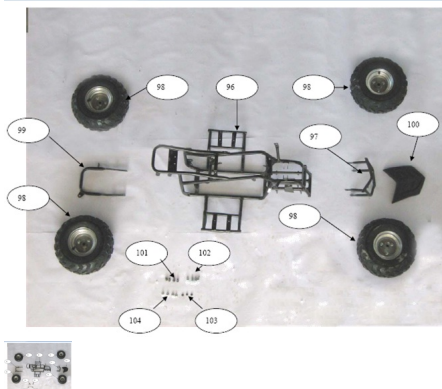

## CUADRO

Rating: Not Rated Yet

**Price:**

Variant price modifier:

Base price with tax:

Price with discount:

Salesprice with discount:

Sales price:

Sales price without tax:

Discount:

Tax amount:

[Ask a question about this product](#)

Description	Ref.	Título	Código
	96	CUADRO FX 50-70-90	
	97	DEFENSA	
	98		
	99	MANIJA DE ELEVA CION	
	100	PLASTICO	

**ESTRUCTURA : CUADRO**

---

Ref.	Título	Código	
		CUBRE DEFENSA	
101	TUERCA		
102	TUERCA		
103	TUERCA		
104	TORNILLO		
105	TORNILLO		
106	LLANTA D ELANTERA	45-80125	
107	LLANTA TRASERA	45-80150	